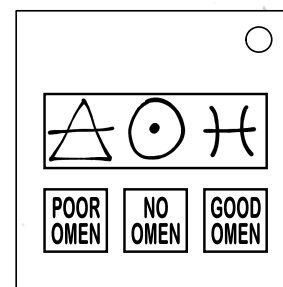

Астрология

Понякога звездите се разкриват за вас. Тази бомба е с добър или лош омен?

- Вашето четене на късмета се състои от алхимичните символи на класическия елемент, небесно тяло и на зодия.
- Изчислете Омен точките като използвате таблиците.
- За всяка двойка символи намерете съответстващата цифра и я добавете към вашия Омен резултат.
- За всеки символ ако английското име има буква когато, я има и на серийния номер на бомбата добавете 1 към вашите Омен точки.
- Извадете 1 за всеки символ, който няма обща буква със серийния номер на бомбата.
- Ако Омен резултата е положителен натиснете GOOD OMEN когато числото от Омен точки съвпада с число от таймера на бомбата.
- Ако Омен резултата е отрицателен натиснете POOR OMEN когато числото от Омен точки съвпада с число от таймера на бомбата (без -).
- Ако Омен резултата е 0 натиснете NO OMEN по всяко време.

	☉	☾	♀	♂	♃	♄	♅	♆	♁	♂
△	0	0	1	-1	0	1	-2	2	0	-1
▽	-2	0	-1	0	2	0	-2	2	0	1
◊	-1	-1	0	-1	1	2	0	2	1	-2
⚡	-1	2	-1	0	-2	-1	0	2	-2	2

	♈	♉	♊	♋	♌	♍	♎	♏	♐	♑	♒	♓
△	1	0	-1	0	0	2	2	0	1	0	1	0
▽	2	2	-1	2	-1	-1	-2	1	2	0	0	2
▽	-2	-1	0	0	1	0	1	2	-1	-2	1	1
△	1	1	-2	-2	2	0	-1	1	0	0	-1	-1