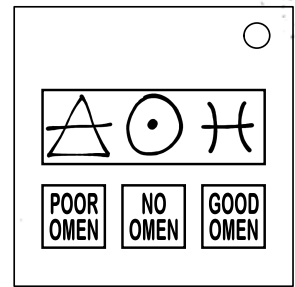

ในหัวข้อ "โหราศาสตร์"

บางครั้งเหล่าดวงดาวก็บ่งบอกโชคชะตา แต่ระเบิดนี้มันถือว่าเป็นโชคร้ายหรือดีกันล่ะ...

- การอ่านค่าโชคชะตาของคุณจะประกอบไปด้วยสัญลักษณ์ธาตุพื้นฐาน, สัญลักษณ์วัตถุในอวกาศ และสัญลักษณ์ประจำราศี
- สามารถคำนวณคะแนนโชคชะตาได้จากข้อมูลด้านล่าง
- สำหรับสัญลักษณ์แต่ละคู่ สามารถดูค่าความสัมพันธ์ได้จากตารางด้านล่าง แล้วนำผลรวมมาบวกกันคิดเป็นค่าโชคชะตา
- สำหรับแต่ละสัญลักษณ์ ถ้าหากชื่อภาษาอังกฤษของสัญลักษณ์นั้นมีตัวอักษรเหมือนกับใน serial number ให้เพิ่มคะแนนโชคชะตา 1 คะแนน
- หักคะแนนโชคชะตาออก 1 สำหรับแต่ละสัญลักษณ์ที่ชื่อภาษาอังกฤษไม่มีตัวอักษรเหมือนกับใน serial number
- ถ้าหากคะแนนโชคชะตาออกมาเป็นบวก ให้กด GOOD OMEN ขณะที่คะแนนโชคชะตาปรากฏอยู่ในหลักของนาฬิกาจับเวลา
- ถ้าหากคะแนนโชคชะตาออกมาเป็นลบ ให้กด POOR OMEN ขณะที่คะแนนโชคชะตาปรากฏอยู่ในหลักของนาฬิกาจับเวลา
- ถ้าหากคะแนนโชคชะตาเป็น 0 สามารถกด NO OMEN ตอนใดก็ได้

	☉	☾	♋	♌	♍	♎	♏	♐	♑	♒
△	0	0	1	-1	0	1	-2	2	0	-1
▽	-2	0	-1	0	2	0	-2	2	0	1
◀	-1	-1	0	-1	1	2	0	2	1	-2
▲	-1	2	-1	0	-2	-1	0	2	-2	2

	♈	♉	♊	♋	♌	♍	♎	♏	♐	♑	♒	♓
△	1	0	-1	0	0	2	2	0	1	0	1	0
▽	2	2	-1	2	-1	-1	-2	1	2	0	0	2
▽	-2	-1	0	0	1	0	1	2	-1	-2	1	1
△	1	1	-2	-2	2	0	-1	1	0	0	-1	-1